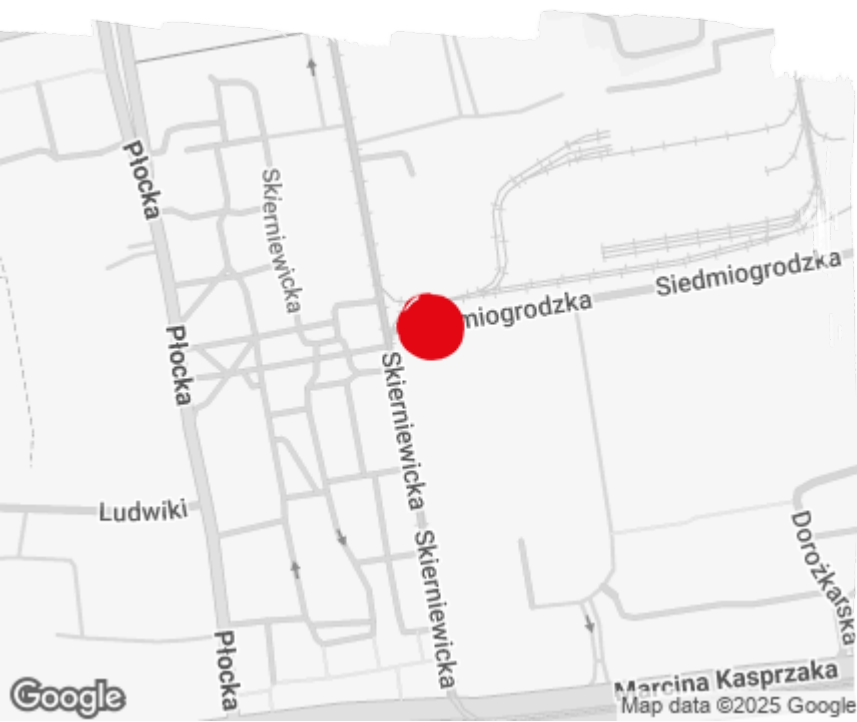

Lokalizacja | Location